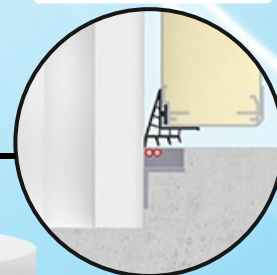

Emboîtement PVC

0 / -20°C

Fermeture à clef

Accessoire Italien

Câble Résistance

Model: PS 60U/80U

- ◆ Simple Vantaux
- ◆ Double Vantaux

Équipement standard

- ◆ Charnières à rampes
- ◆ Poignée extérieure avec serrure à canon
- ◆ Décondamnation intérieure type coup de poing
- ◆ Bourrelet caoutchouc sur 3 cotés
- ◆ Balai racleur en partie basse

Sens de ferrage

- ◆ Droit ou gauche à la demande, la porte s'ouvrant à l'extérieur du local.

Dimensions passages libres

- ◆ A la demande du client.

Options

- ◆ Protection bas de porte extérieure en aluminium
- ◆ Fermeture à clé standard en applique (barillet de sûreté à profil européen) avec décondamnation intérieure de la serrure
- ◆ Passage de rail
- ◆ Disponible en Plusieurs Couleurs