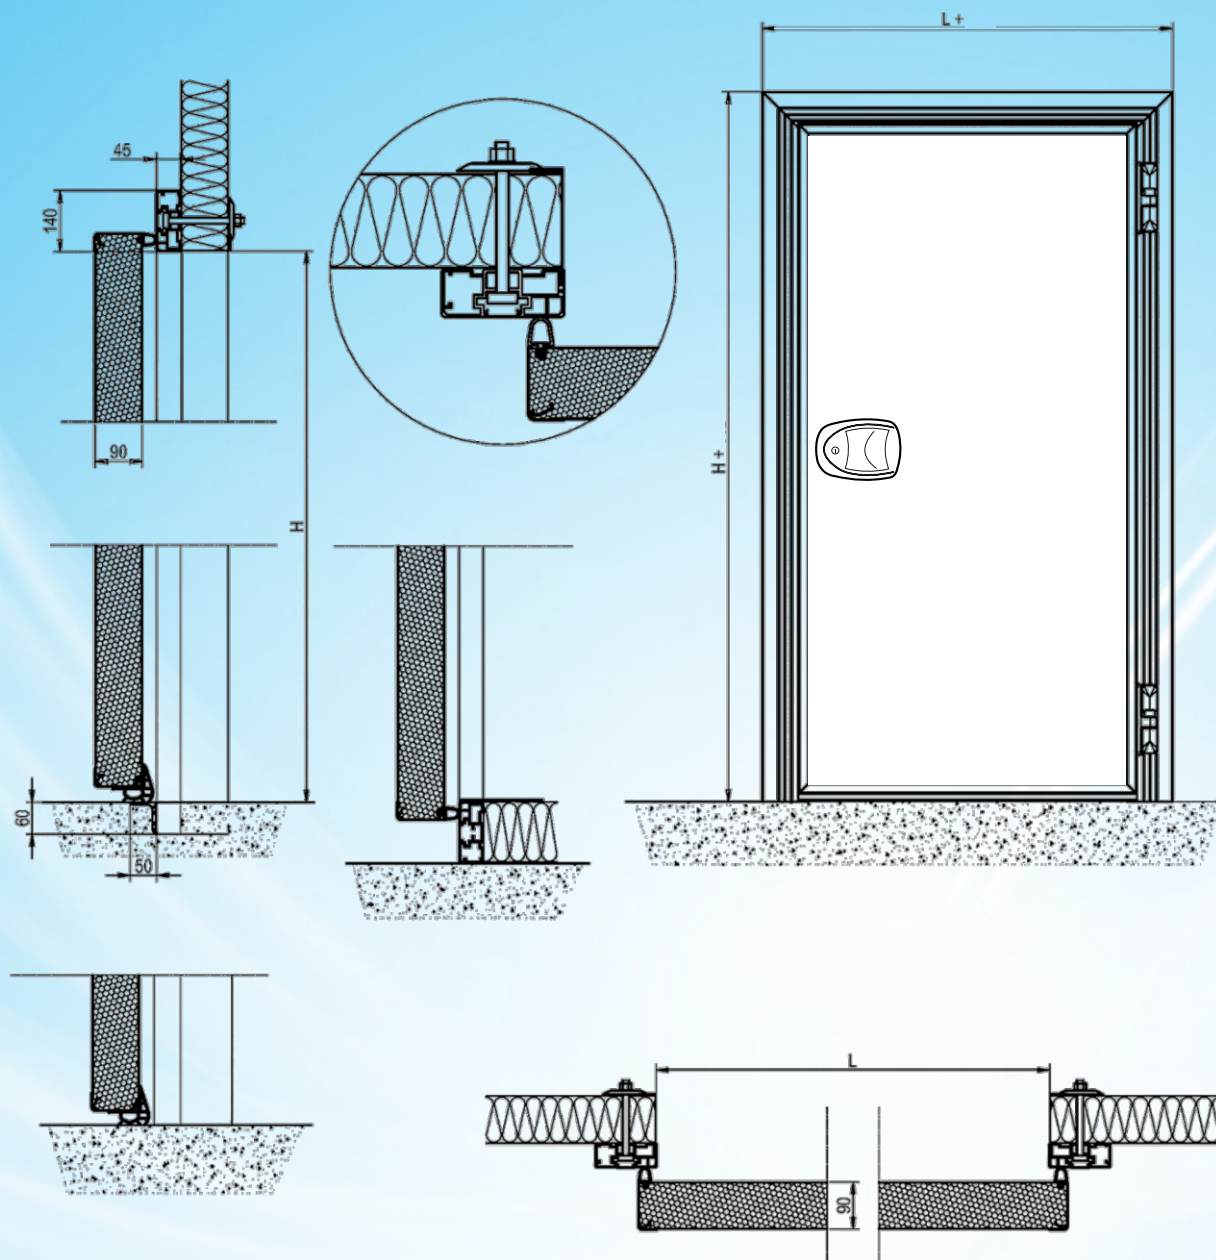

Emboîtement PVC

0 / -20°C

Fermeture à clef

Accessoire Italien

Câble Résistance

Model: PS 60U/80U

- ◆ Simple Vantaux
- ◆ Double Vantaux

Équipement standard

- ◆ Charnières à rampes
- ◆ Poignée extérieure avec serrure à canon
- ◆ Décondamnation intérieure type coup de poing
- ◆ Bourrelet caoutchouc sur 3 cotés
- ◆ Balai racleur en partie basse

Sens de ferrage

- ◆ Droit ou gauche à la demande, la porte s'ouvrant à l'extérieur du local.

Dimensions passages libres

- ◆ A la demande du client.

Options

- ◆ Protection bas de porte extérieure en aluminium
- ◆ Fermeture à clé standard en applique (barillet de sûreté à profil européen) avec décondamnation intérieure de la serrure
- ◆ Passage de rail
- ◆ Disponible en Plusieurs Couleurs