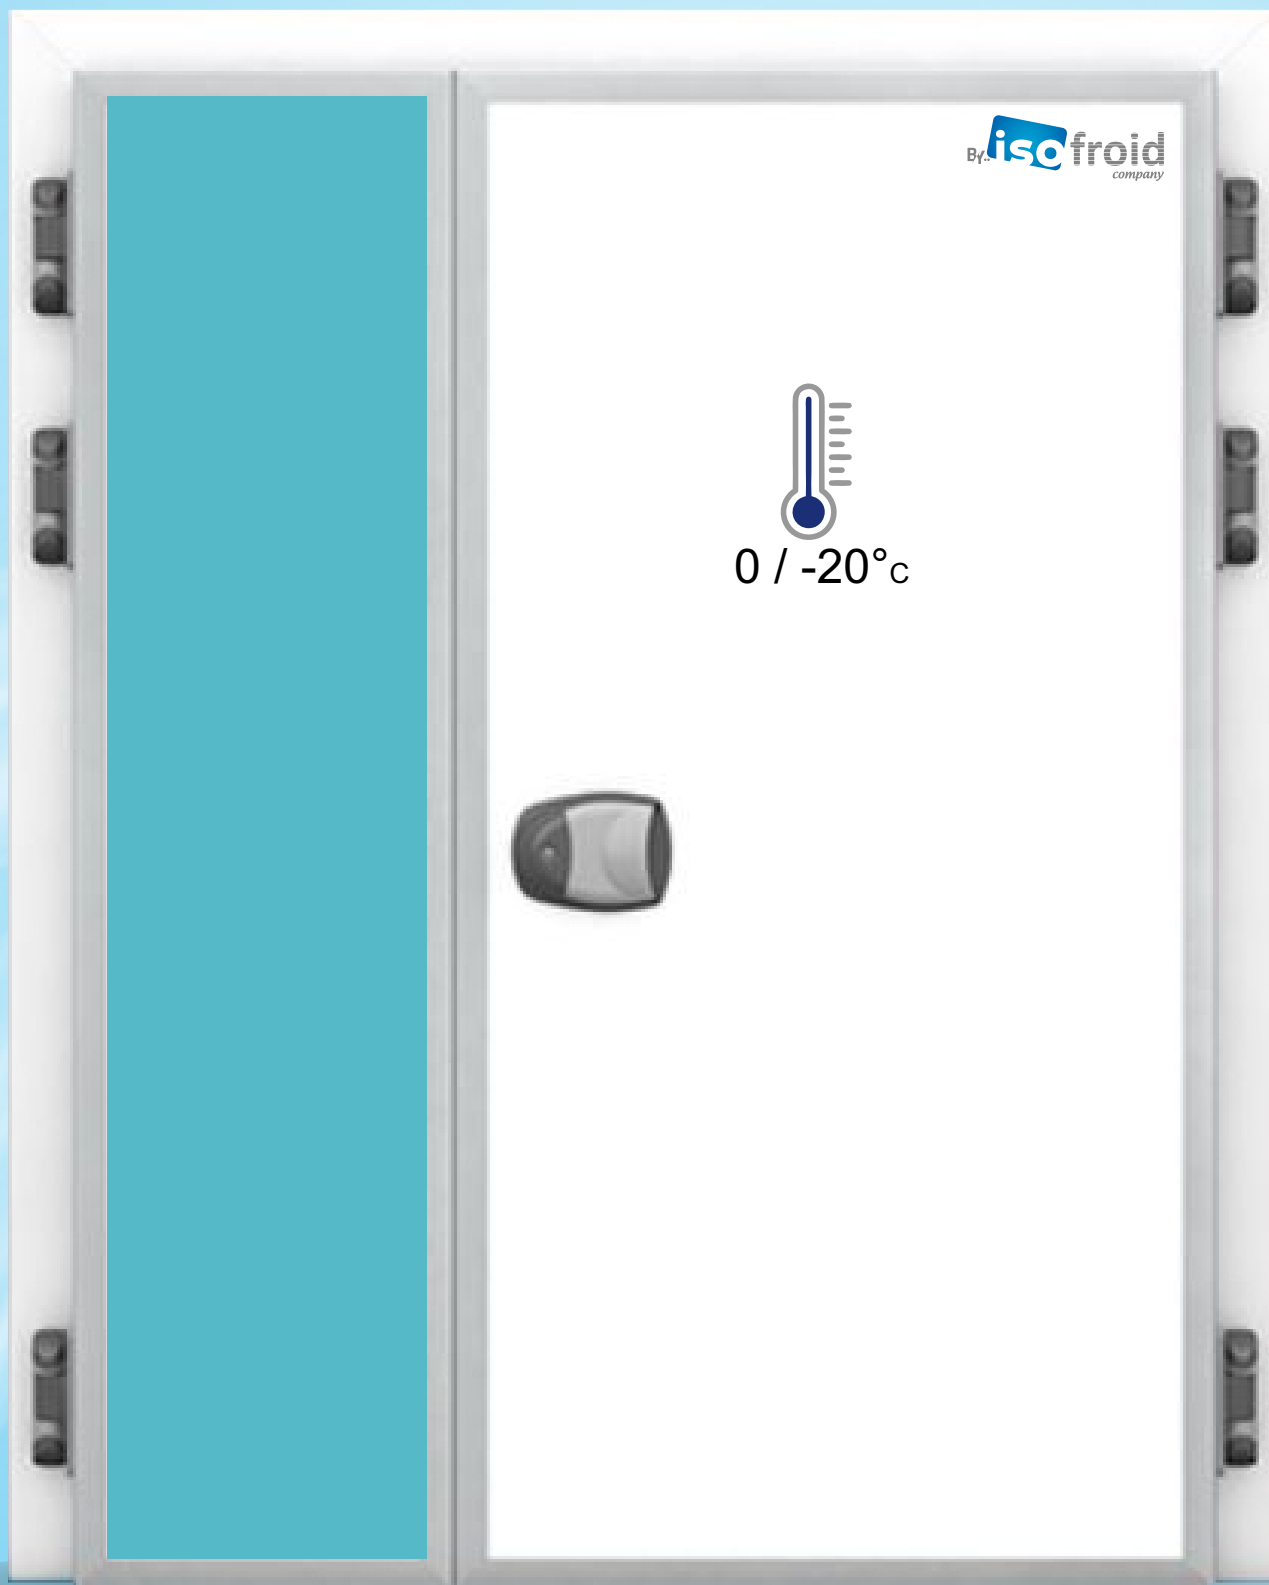

Emboîtement PVC

0 / -20°C

Fermeture à clef

Accessoire Italien

Câble Résistance

Model: PS 60U/80U

- ◆ Simple Vantaux
- ◆ Double Vantaux

Équipement standard

- ◆ Charnières à rampes
- ◆ Poignée extérieure avec serrure à canon
- ◆ Décondamnation intérieure type coup de poing
- ◆ Bourrelet caoutchouc sur 3 cotés
- ◆ Balai racleur en partie basse

Sens de ferrage