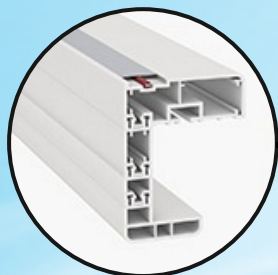

Emboîtement PVC

0 / -20°C

Fermeture à clef

Accessoire Italien

Câble Résistance

Model: PS 60U/80U

- ◆ Simple Vantaux
- ◆ Double Vantaux

Équipement standard

- ◆ Charnières à rampes
- ◆ Poignée extérieure avec serrure à canon
- ◆ Décondamnation intérieure type coup de poing
- ◆ Bourrelet caoutchouc sur 3 cotés
- ◆ Balai racleur en partie basse

Sens de ferrage

- ◆ Droit ou gauche à la demande, la porte s'ouvrant à l'extérieur du local.

Dimensions passages libres

- ◆ A la demande du client.

Options

- ◆ Protection bas de porte extérieure en aluminium
- ◆ Fermeture à clé standard en applique (barillet de sûreté à profil européen) avec décondamnation intérieure de la serrure
- ◆ Passage de rail
- ◆ Disponible en Plusieurs Couleurs