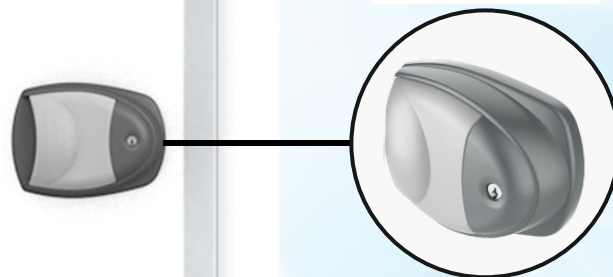

Emboîtement PVC

0 / -20°C

Fermeture à clef

Accessoire Italien

Câble Résistance

Model: PS 60U/80U

- ◆ Simple Vantaux
- ◆ Double Vantaux

Équipement standard

- ◆ Charnières à rampes
- ◆ Poignée extérieure avec serrure à canon
- ◆ Décondamnation intérieure type coup de poing
- ◆ Bourrelet caoutchouc sur 3 cotés
- ◆ Balai racleur en partie basse

Sens de ferrage

- ◆ Droit ou gauche à la demande, la porte s'ouvrant à l'extérieur du local.

Dimensions passages libres

- ◆ A la demande du client.

Options

- ◆ Protection bas de porte extérieure en aluminium
- ◆ Fermeture à clé standard en applique (barillet de sûreté à profil européen) avec décondamnation intérieure de la serrure
- ◆ Passage de rail
- ◆ Disponible en Plusieurs Couleurs